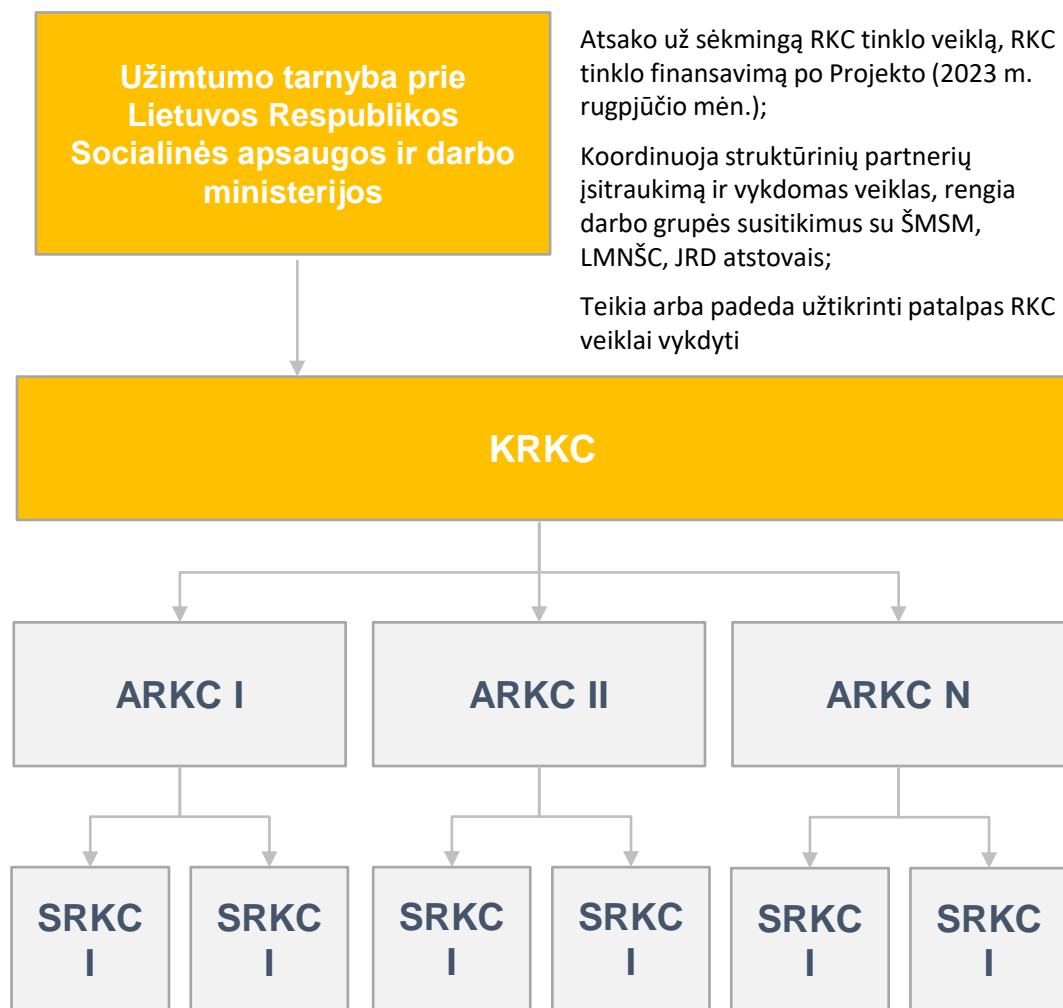

Regioninis karjeros centras

Vieta, kuri telkia
žmogaus ir visuomenės
augimui

RKC tinklo misija: Padėti pasitikėti savimi einant karjeros keliu

TIKSLINĖS GRUPĖS

BENDROJO UGDYMO
MOKYKLŲ 9-12 KL.
MOKINIAI

PROFESINIO MOKYMO
ĮSTAIGŲ MOKINIAI

UŽIMTUMO TARNYBOJE
REGISTRUOTI
BEDARBIAI IKI 29 M.

NEAKTYVUS JAUNAS
ŽMOGUS (NEET)

KITOS KLIENTŲ GRUPĖS

SUAUGUSIEJI
(DIRBANTYS IR
BEDARBIAI) (NUO 29 M.)

DIRBANTIS AKTYVUS
JAUNIMAS (IKI 29 M.)

RKC TEIKIAMOS PASLAUGOS

- Individualios informavimo ir konsultavimo paslaugos
- Grupinės informavimo ir konsultavimo paslaugos
- Individualios ir grupinės veiklinimo paslaugos

RKC tinklas

KRKC – koordinacinis regioninis karjeros centras

Vilniuje steigiamas KRKC, kuris potencialiai tampa RKC tinklo administratoriumi;

Koordinacinis RKC vykdo ARKC administravimą ir priežiūrą, koordinuoja bendras RKC tinklo veiklas, bendrą profesinio orientavimo turinį ir partnerystes;