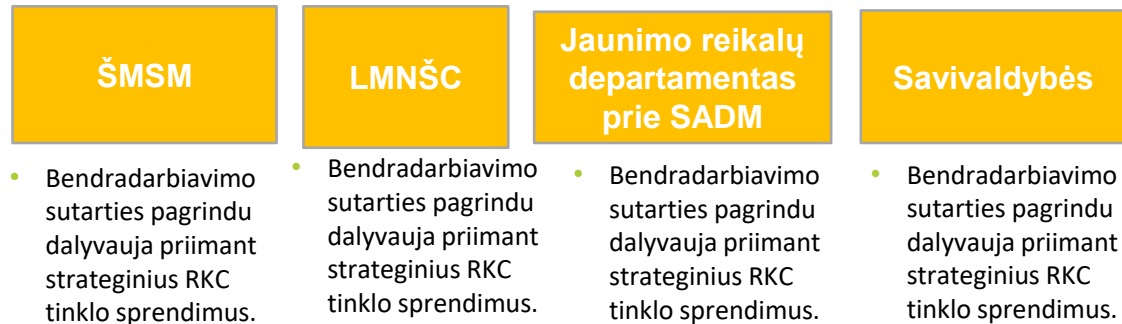

Regioninis karjeros centras

Vieta, kuri telkia
žmogaus ir visuomenės
augimui

RKC tinklo misija: Padėti pasitikėti savimi einant karjeros keliu

TIKSLINĖS GRUPĖS

BENDROJO UGDYMO
MOKYKLŲ 9-12 KL.
MOKINIAI

PROFESINIO MOKYMO
ĮSTAIGŲ MOKINIAI

UŽIMTUMO TARNYBOJE
REGISTRUOTI
BEDARBIAI IKI 29 M.

NEAKTYVUS JAUNAS
ŽMOGUS (NEET)

KITOS KLIENTŲ GRUPĖS

SUAUGUSIEJI
(DIRBANTYS IR
BEDARBIAI) (NUO 29 M.)

DIRBANTIS AKTYVUS
JAUNIMAS (IKI 29 M.)

RKC TEIKIAMOS PASLAUGOS

- Individualios informavimo ir konsultavimo paslaugos
- Grupinės informavimo ir konsultavimo paslaugos
- Individualios ir grupinės veiklinimo paslaugos

RKC tinklas

KRKC – koordinacinis regioninis karjeros centras

Vilniuje steigiamas KRKC, kuris potencialiai tampa RKC tinklo administratoriumi;

Koordinacinis RKC vykdo ARKC administravimą ir priežiūrą, koordinuoja bendras RKC tinklo veiklas, bendrą profesinio orientavimo turinį ir partnerystes;